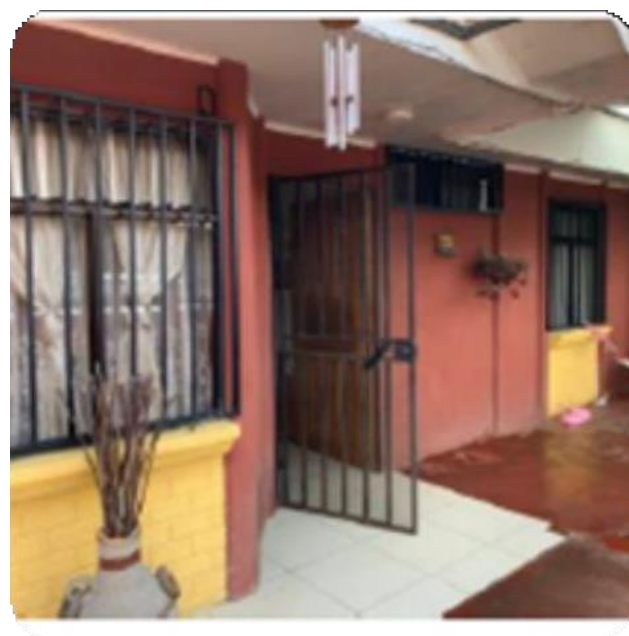

Distribución

Sala de
estar

Comedor

Cocina

Cochera

Área de
pilas

Dos
dormitorios

Un
baño

Fotografías

Contacto

Teléfonos
2523-6767/ 2523-6868

Correo electrónico:
ventadebienes@sociedaddesegurosdevida.cr