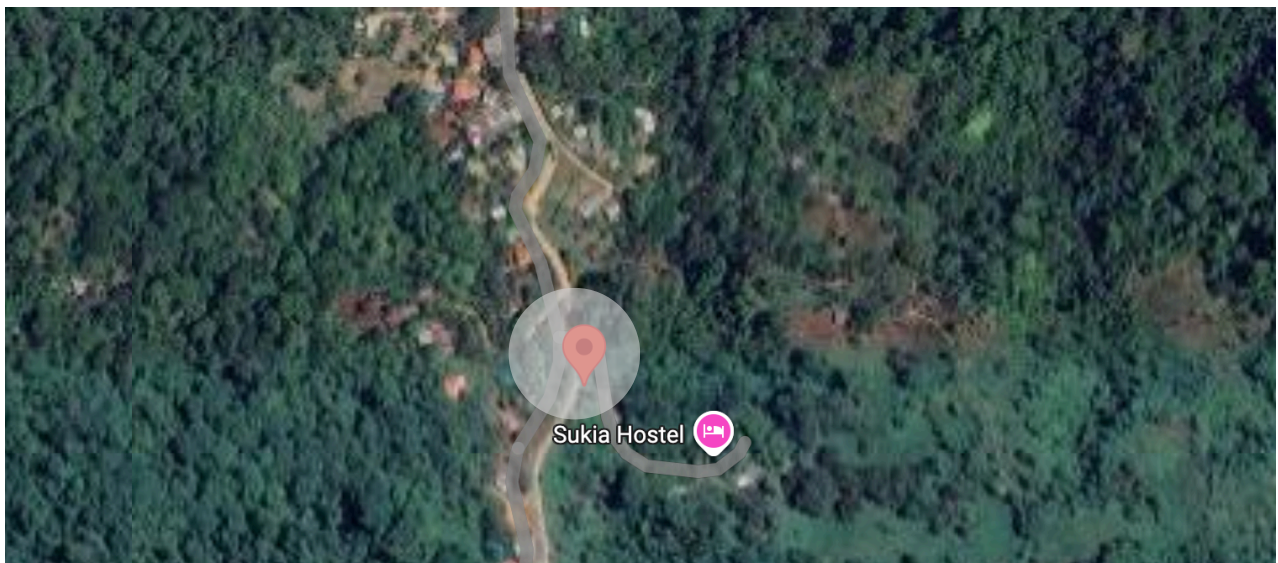

VENTA DE BIENES

Características

- Bien: Terreno Solar
- Matrícula: 6- 194865-000
- Área del terreno: 5.660, 00 m²

Ubicación

Puntarenas, Osa, Bahía Drake, 500 metros sur del supermercado de Drake.

Utilice el botón para conocer como llegar a la propiedad a través de Google Maps.

[Google Maps](#)

Contacto

Teléfonos:
2523-6767 / 2523-6868

Correo electrónico:
ventadebienes@sociedaddesegurosdevida.cr