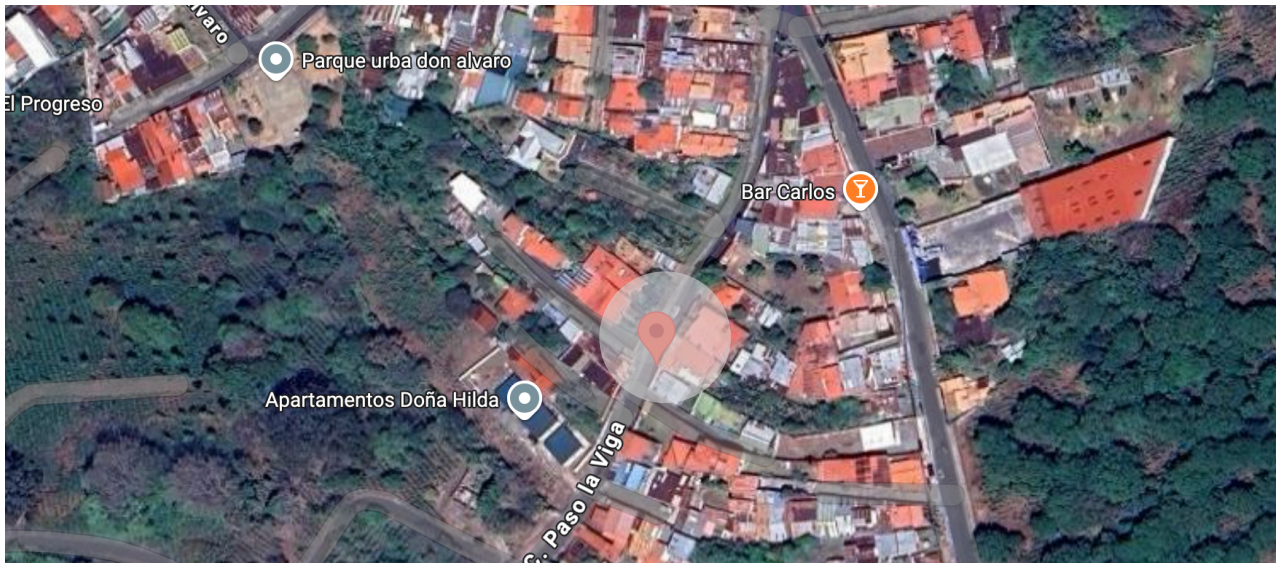

## Ubicación

Heredia, Barva, Santa Lucía, de la entrada de la Urbanización Don Alvaro, 150 metros al sur.

Utilice el botón para conocer como llegar a la propiedad a través de Google Maps.

Google Maps